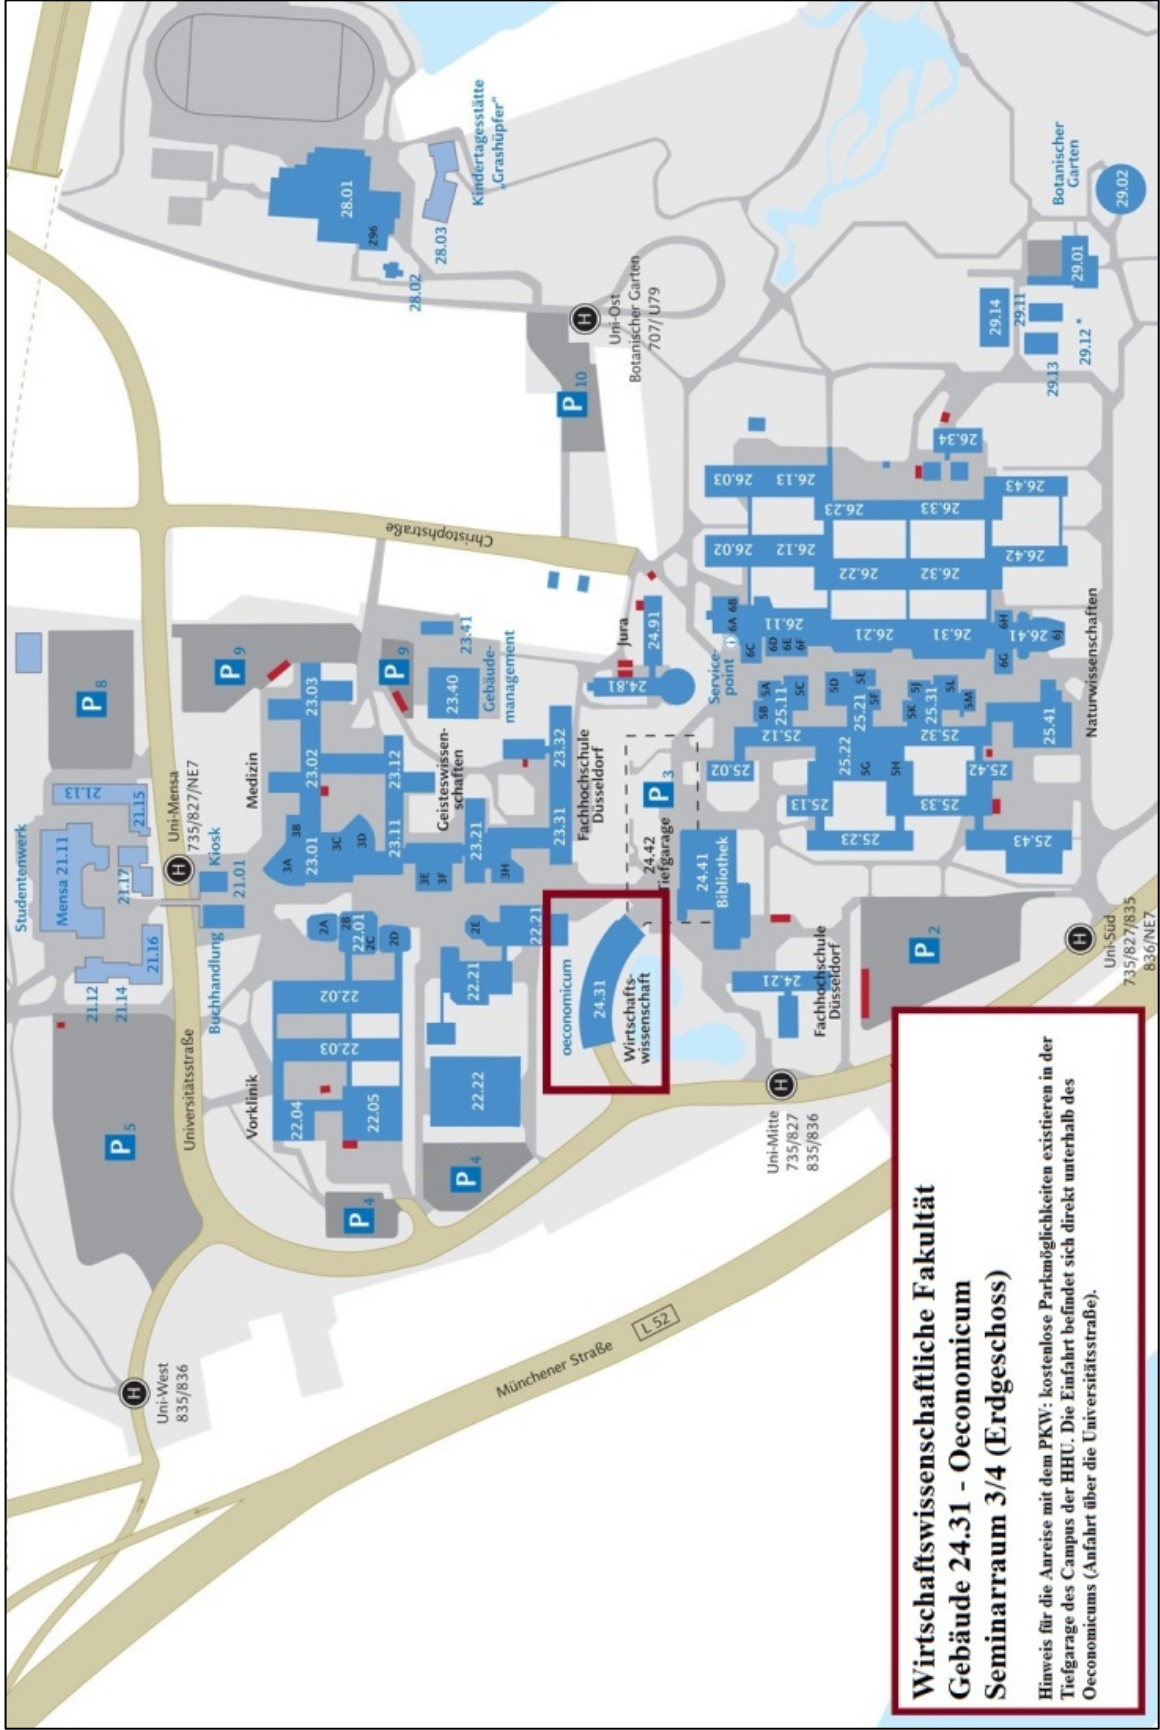

Anfahrt zum Düsseldorfer Unternehmenssteuerforum am 7.6.2018

Das Düsseldorfer Unternehmenssteuerforum findet im Seminarraum 3/4 des Oeconomicums der Heinrich-Heine-Universität Düsseldorf (Gebäude 24.31) statt. Das Oeconomicum liegt auf dem UniCampus neben der Universitäts- und Landesbibliothek und kann alternativ über den Haupteingang am Vorplatz der Universitäts- und Landesbibliothek (Heinrich-Heine-Denkmal) oder den Aufzug aus der Tiefgarage des HHU-Campus betreten werden.

Anreise mit der Bahn und Straßenbahn

Die Fakultät ist vom Hauptbahnhof Düsseldorf aus über die Haltestelle Universität Ost/Botanischer Garten zu erreichen. Bitte nutzen Sie die Informationsangebote des [VRR](#) und der [Deutschen Bahn](#). Die Linie U 79 fährt im 20-Minuten-Takt vom Hauptbahnhof direkt zur Universität (Endhaltestelle Universität Ost/Botanischer Garten; siehe Lageplan), die Fahrzeit beträgt ungefähr zehn Minuten.

Anfahrt mit dem PKW

Mit Navi: Die Adresse des gesamten der Heinrich-Heine-Universität lautet *Universitätsstraße 1, 40225 Düsseldorf*. Die Universitätsstraße zieht sich durch den gesamten Campus. Die Einfahrt zur Tiefgarage befindet sich auf der Universitätsstraße auf Höhe des Oeconomicums (siehe Lageplan).

Ohne Navi: Die Heinrich-Heine-Universität Düsseldorf ist direkt an die A 46 angebunden. Aus östlichen Richtungen kommend (Wuppertal/A3/A59) nutzen Sie bitte die Ausfahrt Universität, bzw. bei der A 59 Ausfahrt Garath und folgen den Schildern Richtung Benrath und Universität. Aus westlichen Richtungen (Neuss/A57) nehmen Sie bitte die Ausfahrt Bilk/Zentrum und folgen dann den Hinweisschildern zur Universität. Sobald Sie auf der Universitätsstraße sind, folgen Sie dieser bis zur Einfahrt zur Tiefgarage auf Höhe des Oeconomicums (siehe Lageplan).